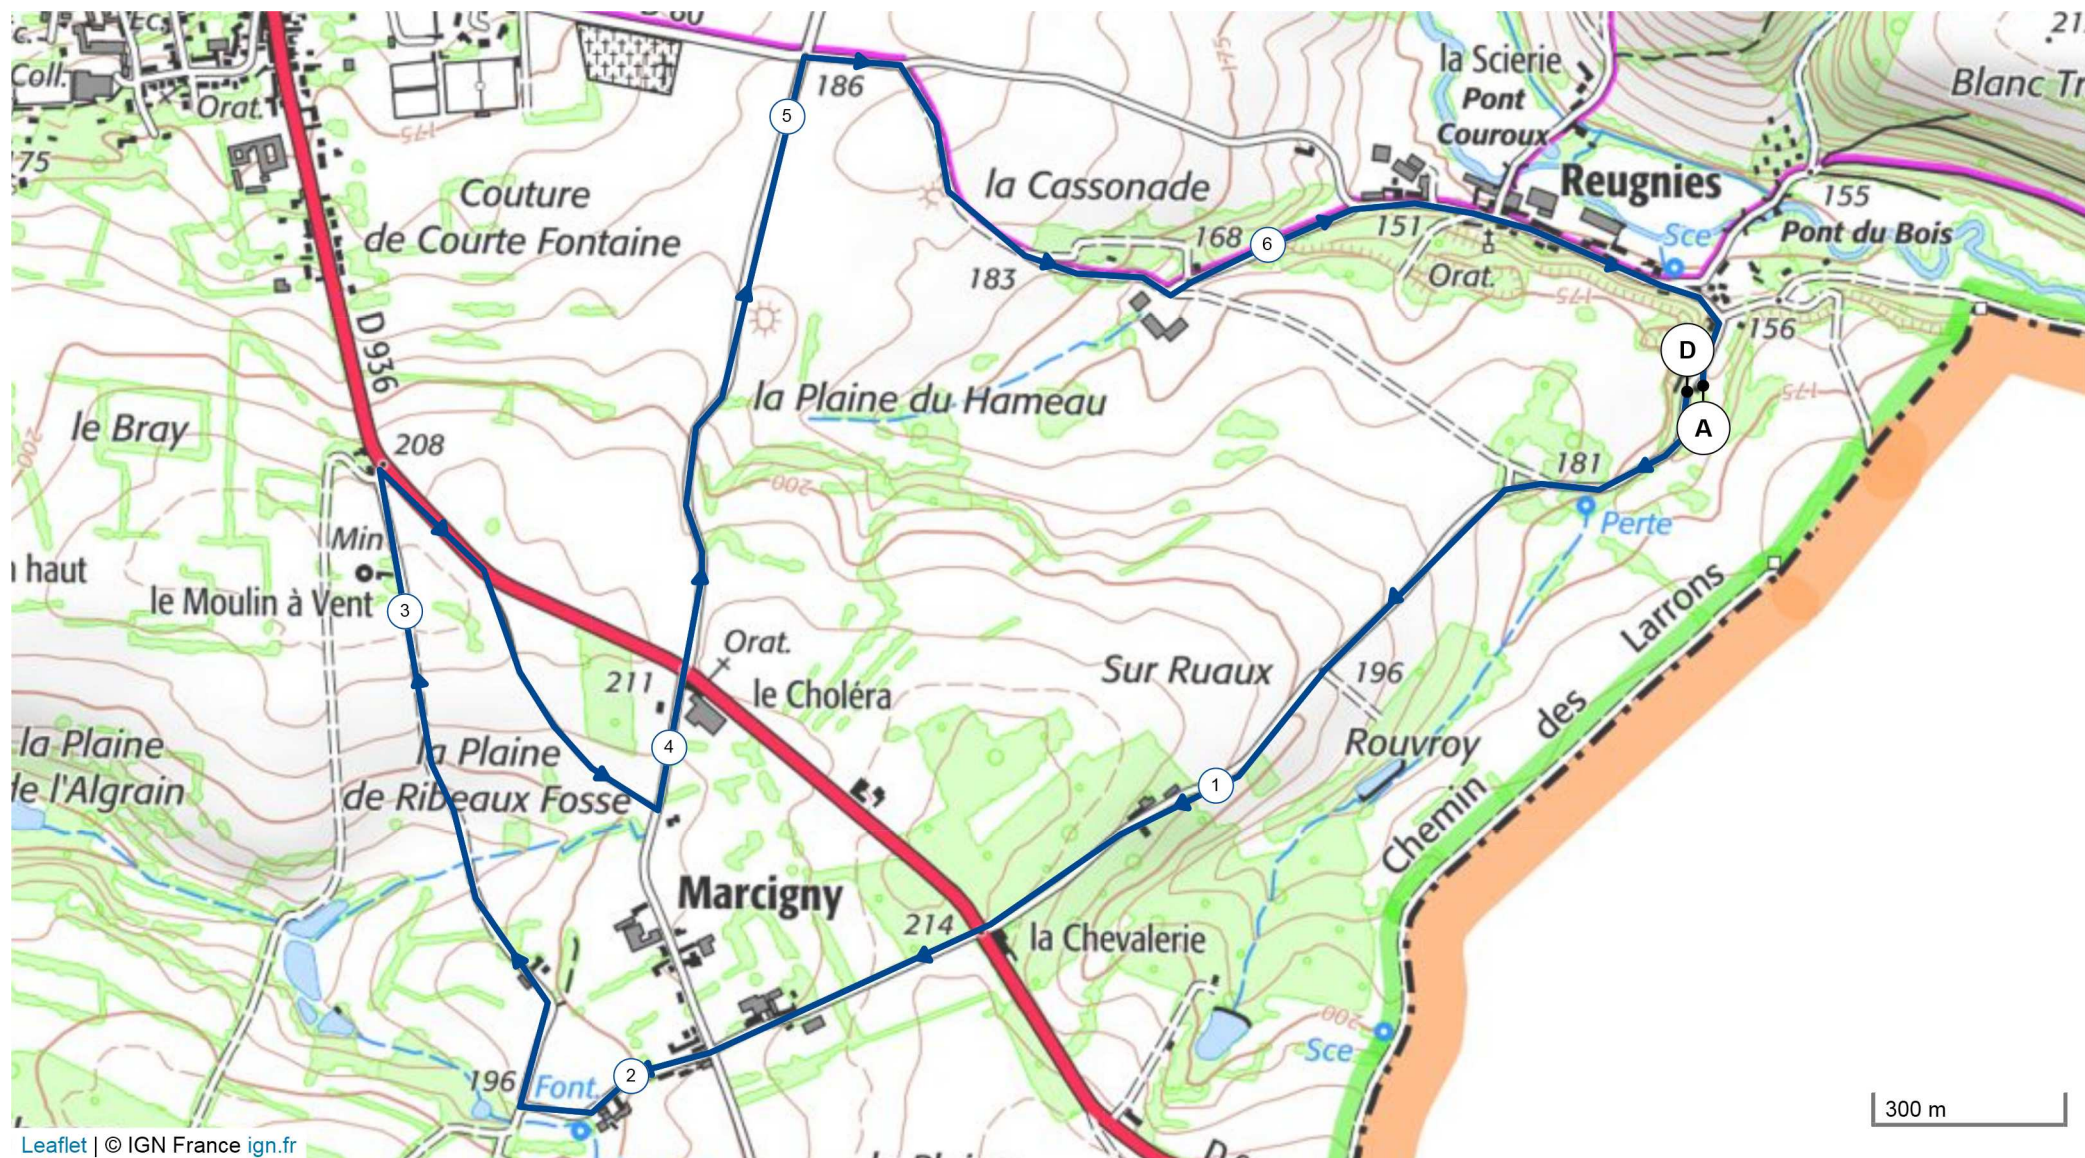

10617175 | Randonnée pédestre | SARS REUGNIES PP2

Beaumont -> Beaumont

6.846 km ↑ 80 m ↓ 82 m ▲ 158 m ▲ 212 m

Leaflet | © IGN France ign.fr

Le droit de reproduction est strictement réservé à un usage personnel et privé. Lors de la pratique de votre activité, veillez à respecter les propriétés et chemins privés et assurez-vous de la praticabilité du parcours.

© 2020 Openrunner